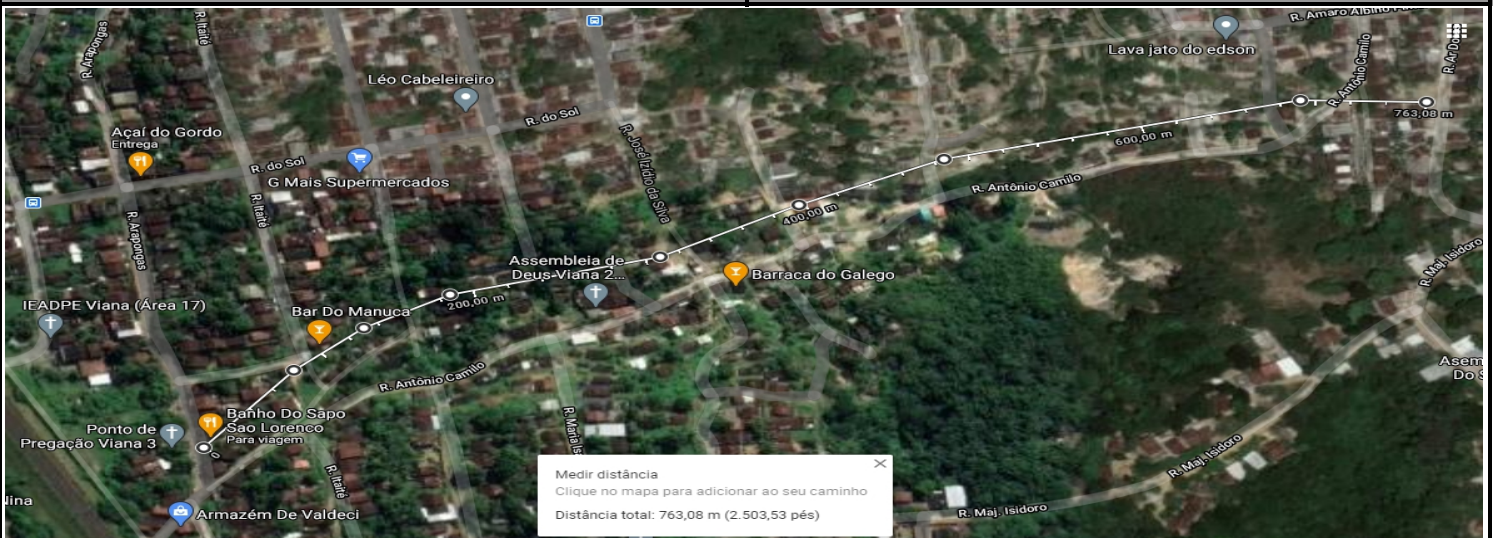

PREFEITURA MUNICIPAL DE CAMARAGIBE

RELATÓRIO FOTOGRÁFICO – CORREGO DO DESASTRE – TIMBI

Foto n. 01

Foto n.02

Foto n.03

Responsável