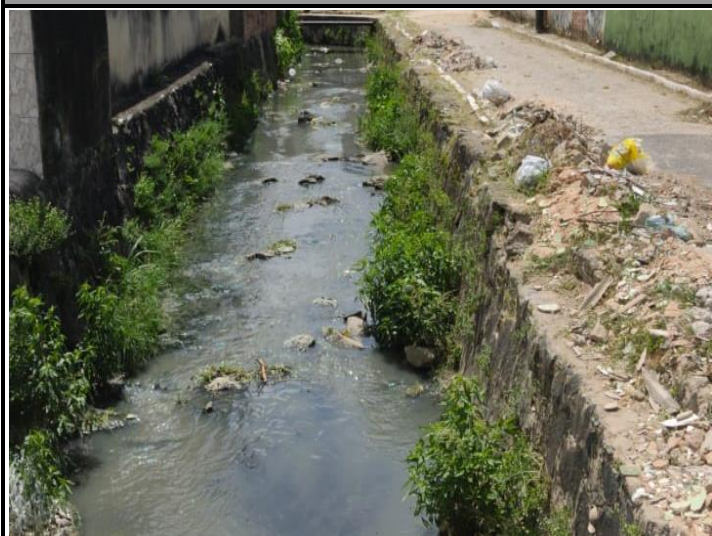

PREFEITURA MUNICIPAL DE CAMARAGIBE

RELATÓRIO FOTOGRÁFICO – RUA JARDIM EL DORADO – BAIRRO NOVO

Foto n. 01

Foto n.02

Foto n.03

Responsável