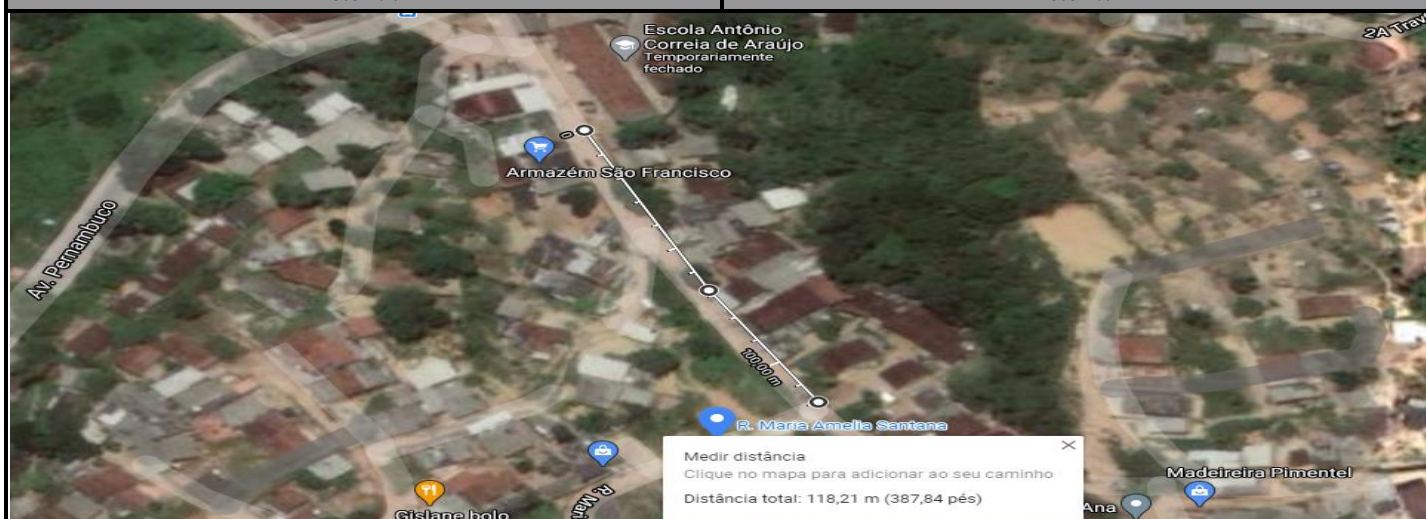

PREFEITURA MUNICIPAL DE CAMARAGIBE

RELATÓRIO FOTOGRÁFICO – RUA MARIA AMELIA SANTANA (CONCRETO) – BAIRRO DOS ESTADOS

Foto n. 01

Foto n.02

Foto n. 03

Responsável