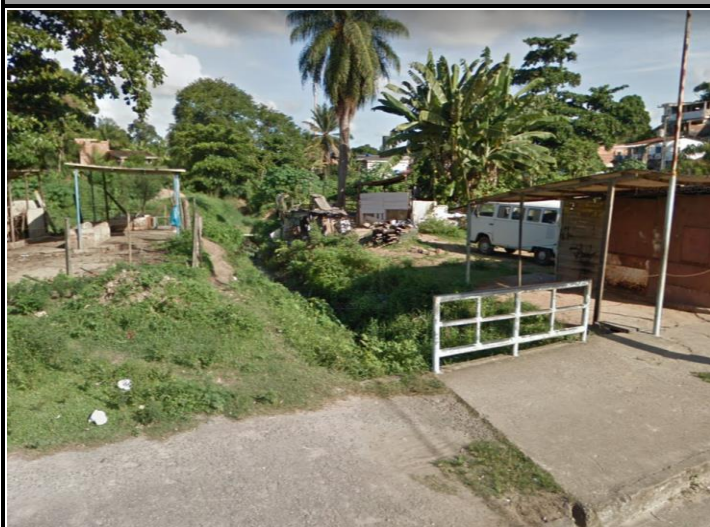

PREFEITURA MUNICIPAL DE CAMARAGIBE

RELATÓRIO FOTOGRÁFICO – RUA RIO BRANCO DO SUL – LOTEAMENTO SÃO PEDRO E SÃO PAULO

Foto n. 01

Foto n.02

Foto n.03

Responsável