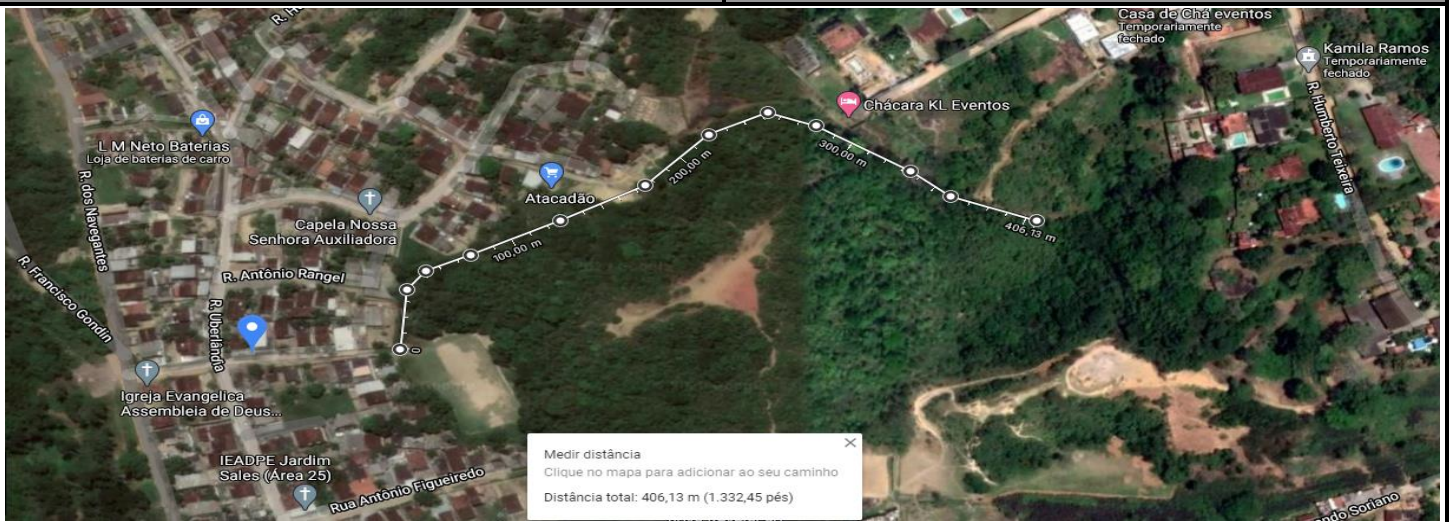

PREFEITURA MUNICIPAL DE CAMARAGIBE

RELATÓRIO FOTOGRÁFICO – RUA UBERLANDIA – TABATINGA

Foto n. 01

Foto n.02

Foto n.03

Responsável