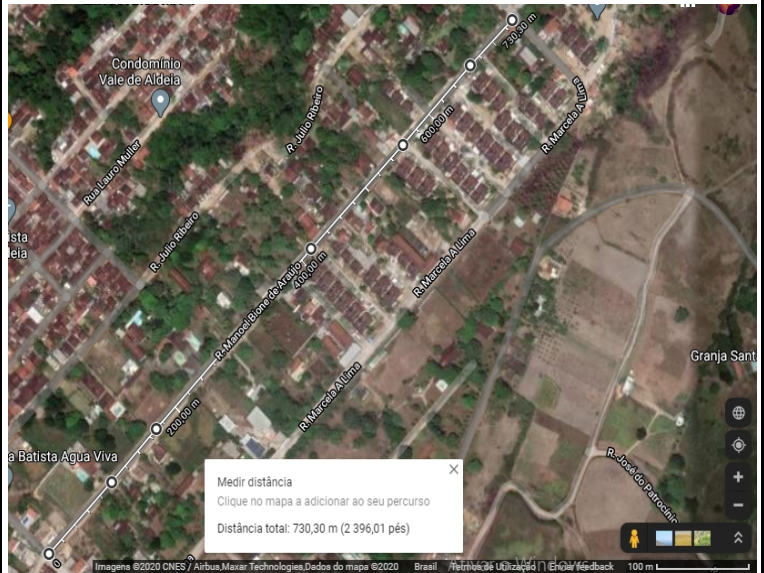

PREFEITURA MUNICIPAL DE CAMARAGIBE

RELATÓRIO FOTOGRÁFICO – RUA MANOEL BIONE – VERA CRUZ

Foto n. 01

Foto n.02

Foto n.03

Foto n.04

Responsável